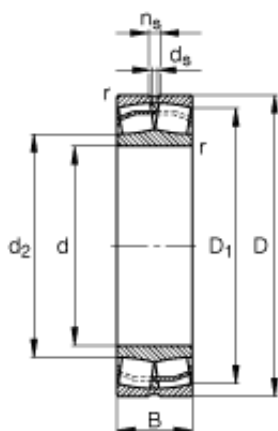

Accessories Bearing Co., Ltd.

60 mm x 110 mm x 28 mm FAG 22212-E1 Spherical Roller Bearings

Bearing No. 22212-E1

Size	60x110x28 mm
Bore Diameter	60 mm
Outer Diameter	110 mm
Width	28 mm
d	60 mm
D	110 mm
B	28 mm
D ₁	98,7 mm
D _{a max}	101 mm
d ₂	71,6 mm
d _{a min}	69 mm
d _s	3,2 mm
n _s	6,5 mm
r _{a max}	1,5 mm
r _{min}	1,5 mm
m	1,12 kg / Weight
C _r	160000 N / Dynamic load rating (radial)
e	0,23
Y ₁	2,98
Y ₂	4,44
C _{0r}	155000 N / Static load rating (radial)
Y ₀	2,92

22212-E1 Bearing 2D drawings and 3D CAD models

Accessories Bearing Co., Ltd.

n_G	8100 1/min / Limiting speed
n_B	4700 1/min
C_{ur}	20200 N / Fatigue limit load, radial